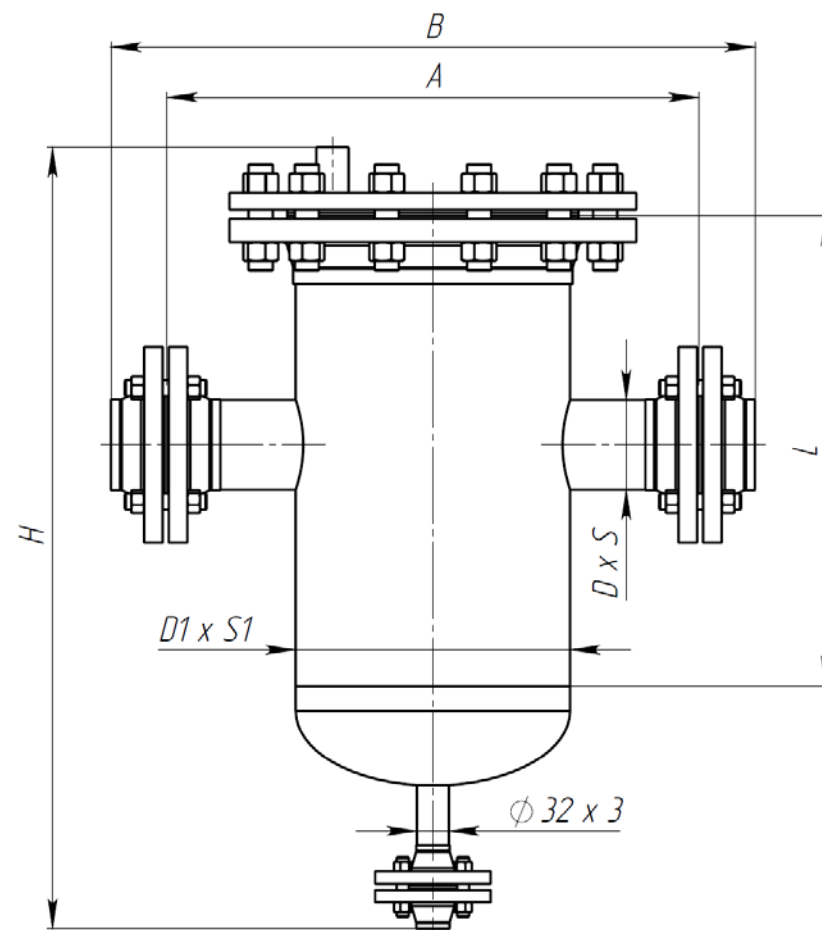

Фильтры СДЖ ст. 09г2с, 12х18н10т.

Размерные ряды

	Рy, атм	D, мм	S, мм	D1, мм	S1, мм	A, мм	B, мм	L, мм	H, мм
ФИЛЬТР СДЖ Ду 50	16	57	4	219	6	470	570	390	690
	25	57	4	219	6	470	570	390	690
	40	57	4	219	6	470	570	390	690
	63	57	5	219	8	560	650	390	720

	Рy, атм	D, мм	S, мм	D1, мм	S1, мм	A, мм	B, мм	L, мм	H, мм
ФИЛЬТР СДЖ СДЖ Ду80	16	89	4	273	6	520	640	470	780
	25	89	4	273	6	535	650	470	780
	40	89	5	273	8	540	660	470	780
	63	89	6	273	10	575	730	470	840

	Рy, атм	D, мм	S, мм	D1, мм	S1, мм	A, мм	B, мм	L, мм	H, мм
ФИЛЬТР СДЖ Ду100	16	108	4	273	6	560	670	510	820
	25	108	4	273	6	575	700	510	820
	40	108	5	273	8	590	730	510	820
	63	108	6	273	10	615	780	510	880

	Рy, атм	D, мм	S, мм	D1, мм	S1, мм	A, мм	B, мм	L, мм	H, мм
ФИЛЬТР Ду200	16	219	5	426	6	790	930	720	1050
	25	219	6	426	8	820	990	720	1080
	40	219	6	426	10	840	1030	720	1110
	63	219	8	426	12	900	1140	720	1170